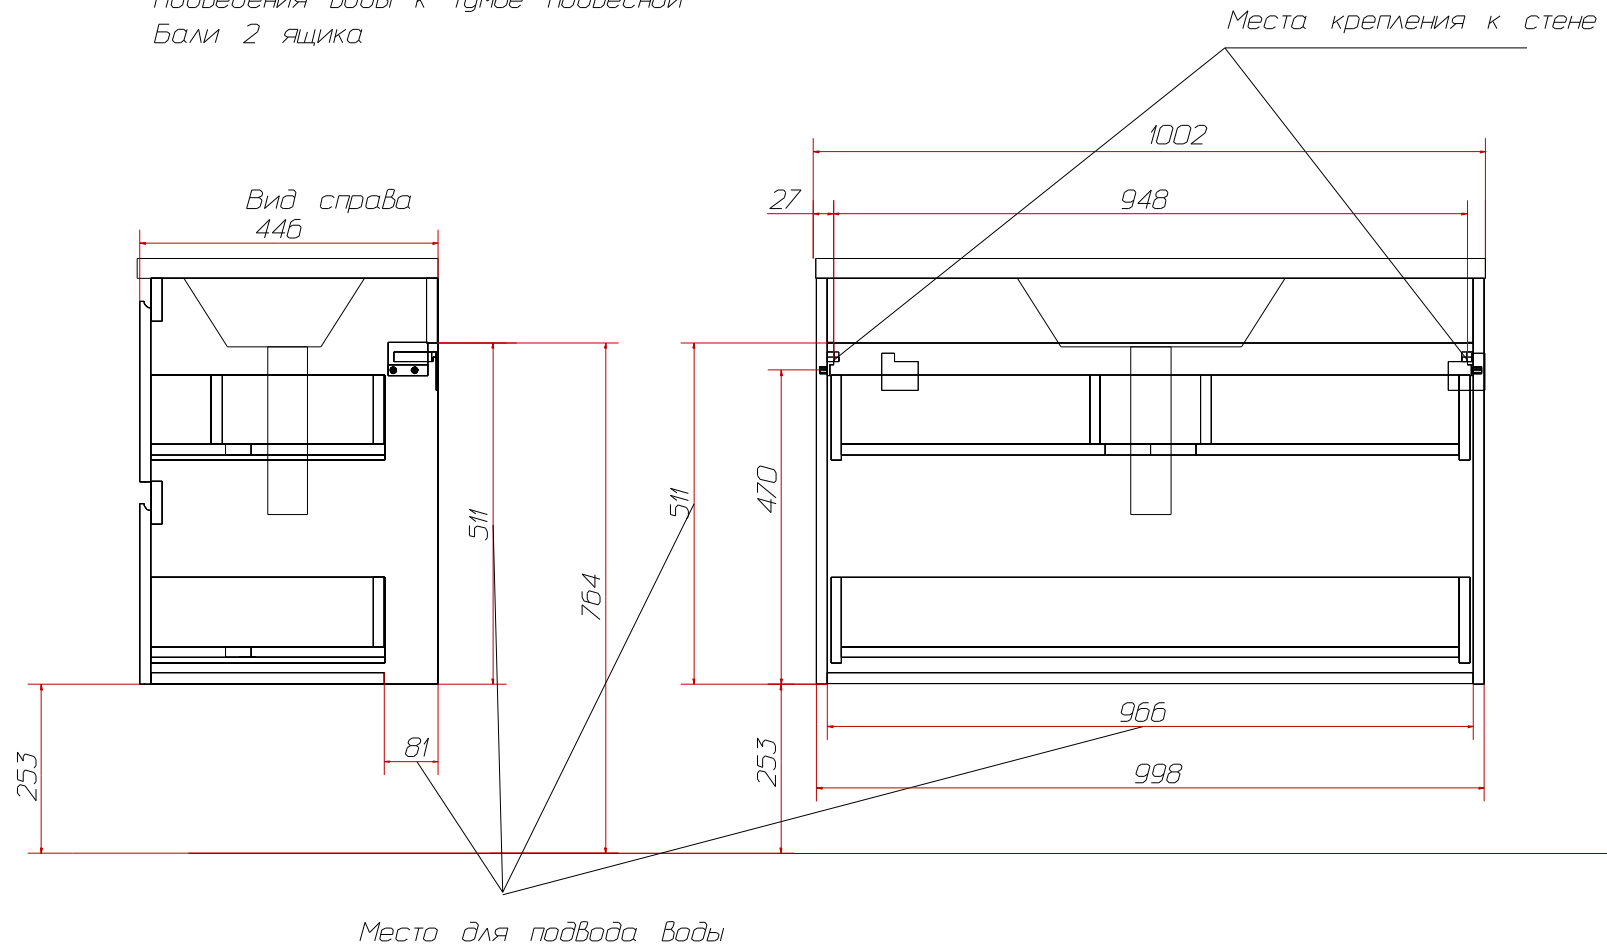

**ЭСТЕТ**

г. Кострома, ул. Московская д. 105  
тел. 8 (4942) 33 61 71

**БАЛИ 1000**

Схема монтажа комплекта мебели  
Подведения воды к тумбе подвесной  
Бали 2 ящика

**ПРОИЗВОДСТВО ИЗДЕЛИЙ ИЗ ЛИТЬЕВОГО МРАМОРА**  
мебель для ванных комнат серия BALI